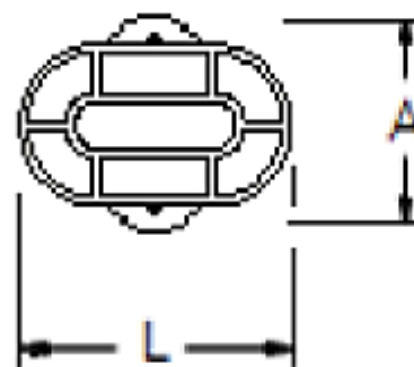

# MODELO CFE-010

Dimensões		
Código	A	L
CFE-010 1 x INC. até 100W	110	170

Luminária hermática do tipo arandela

Corpo: Alumínio fundido pintado de preto ou branco;

Difusor: Acabamento frontal em espelho;

Lâmpada: Halopin de 40W (máx.) ou bulbo led.